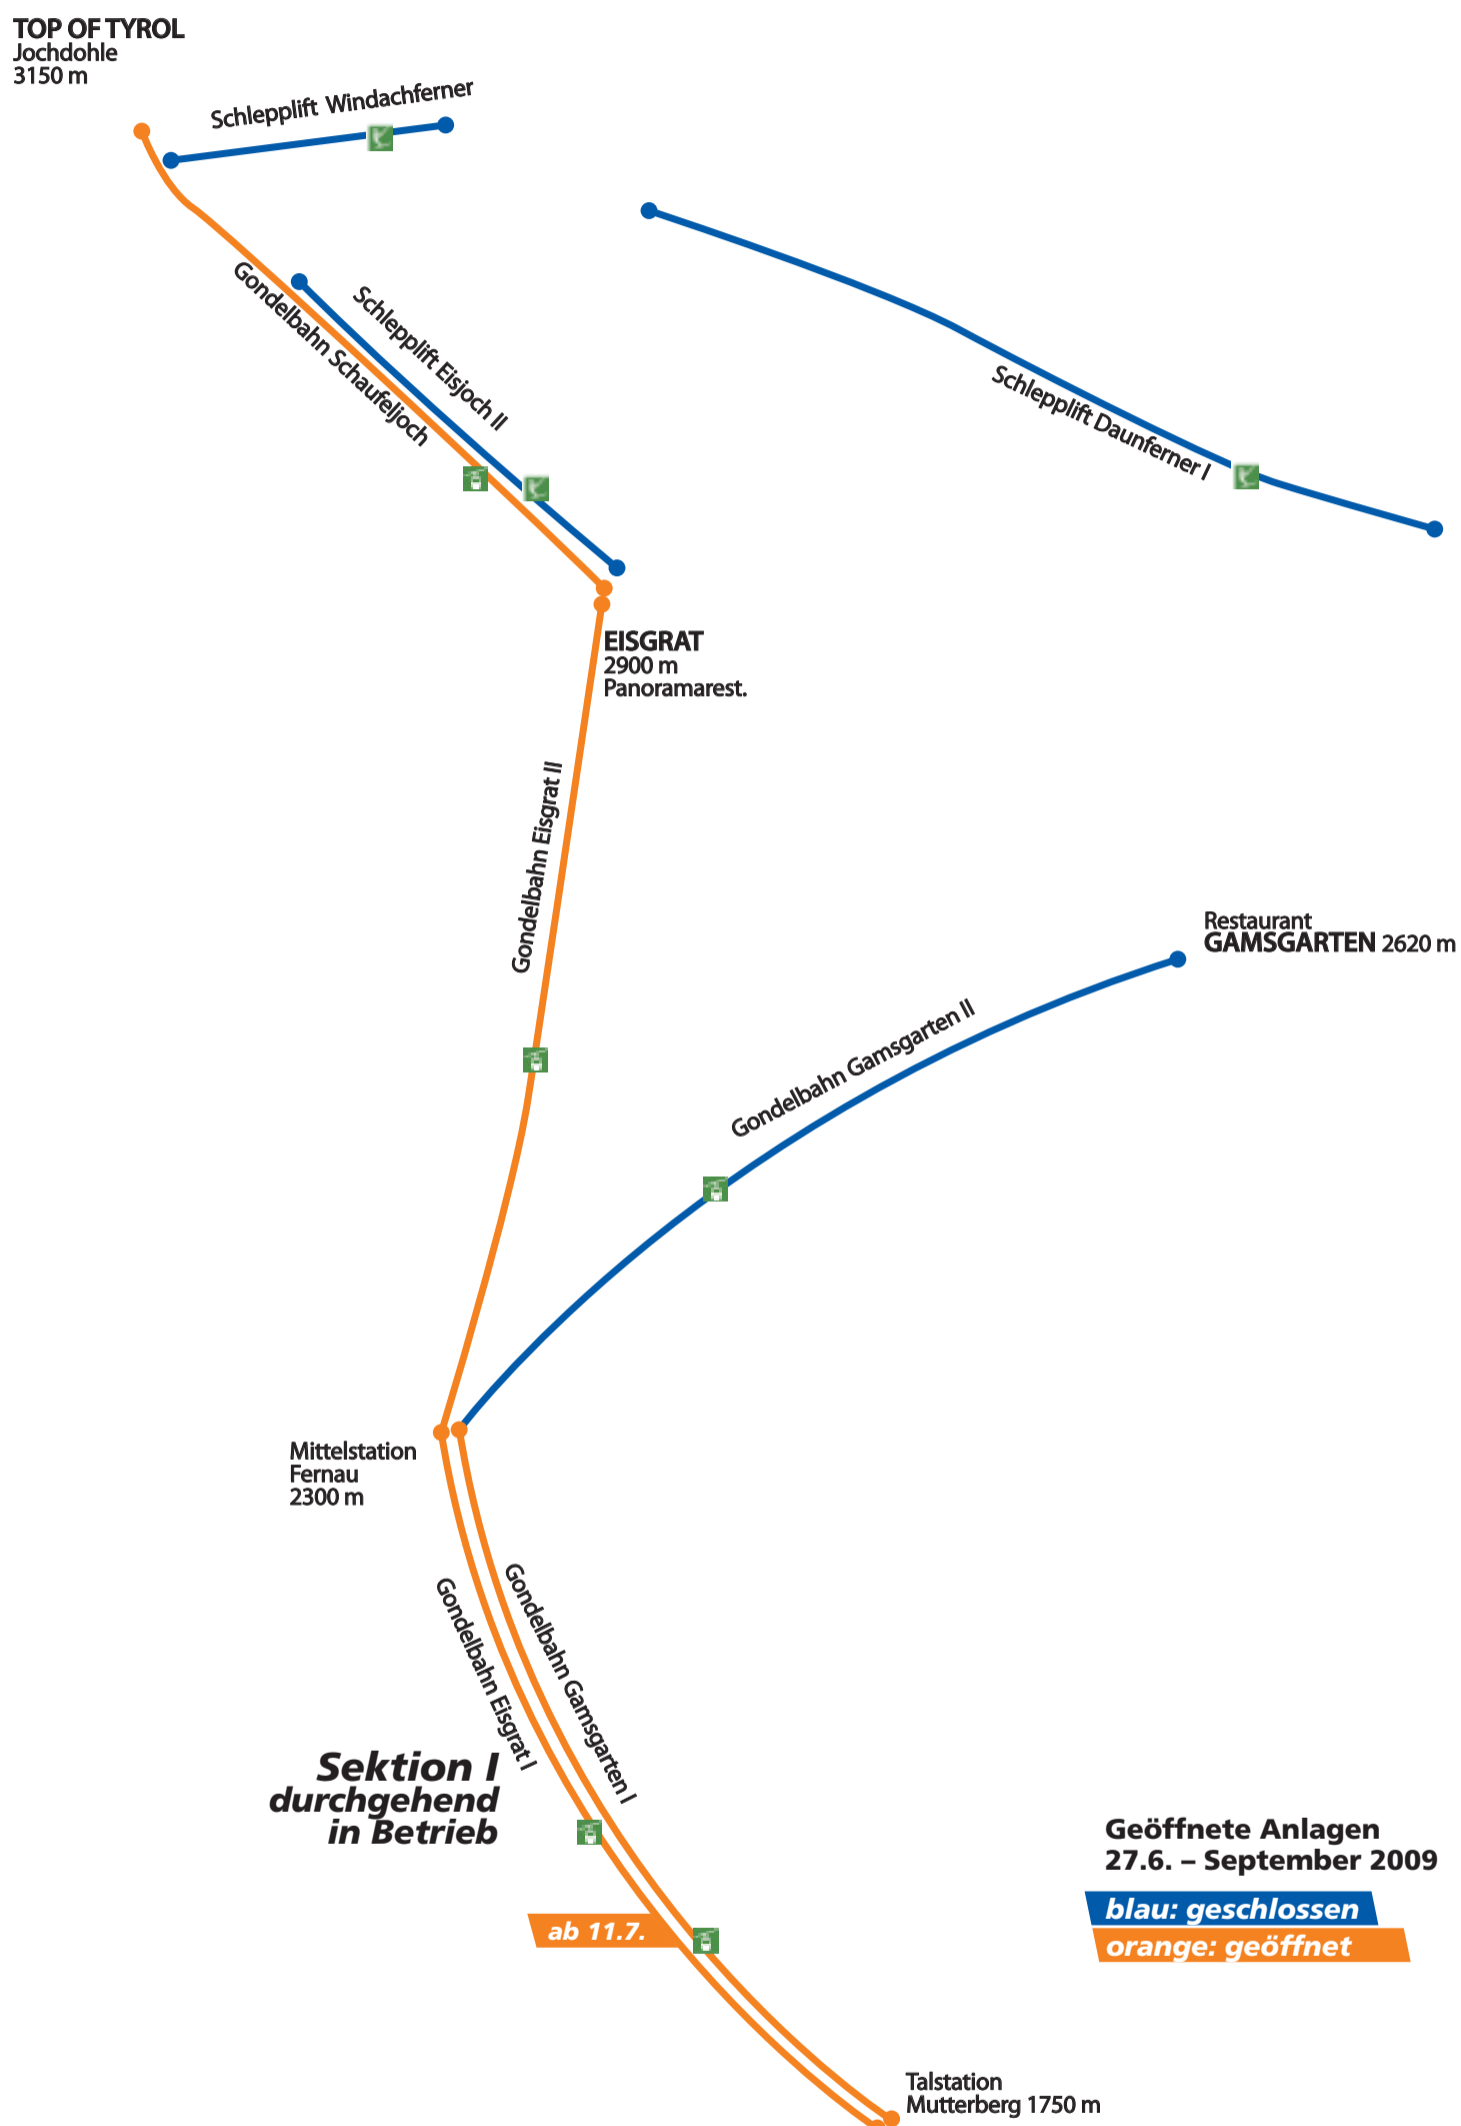

SOMMER 2009

GEÖFFNETE ANLAGEN

www.stubaier-gletscher.com